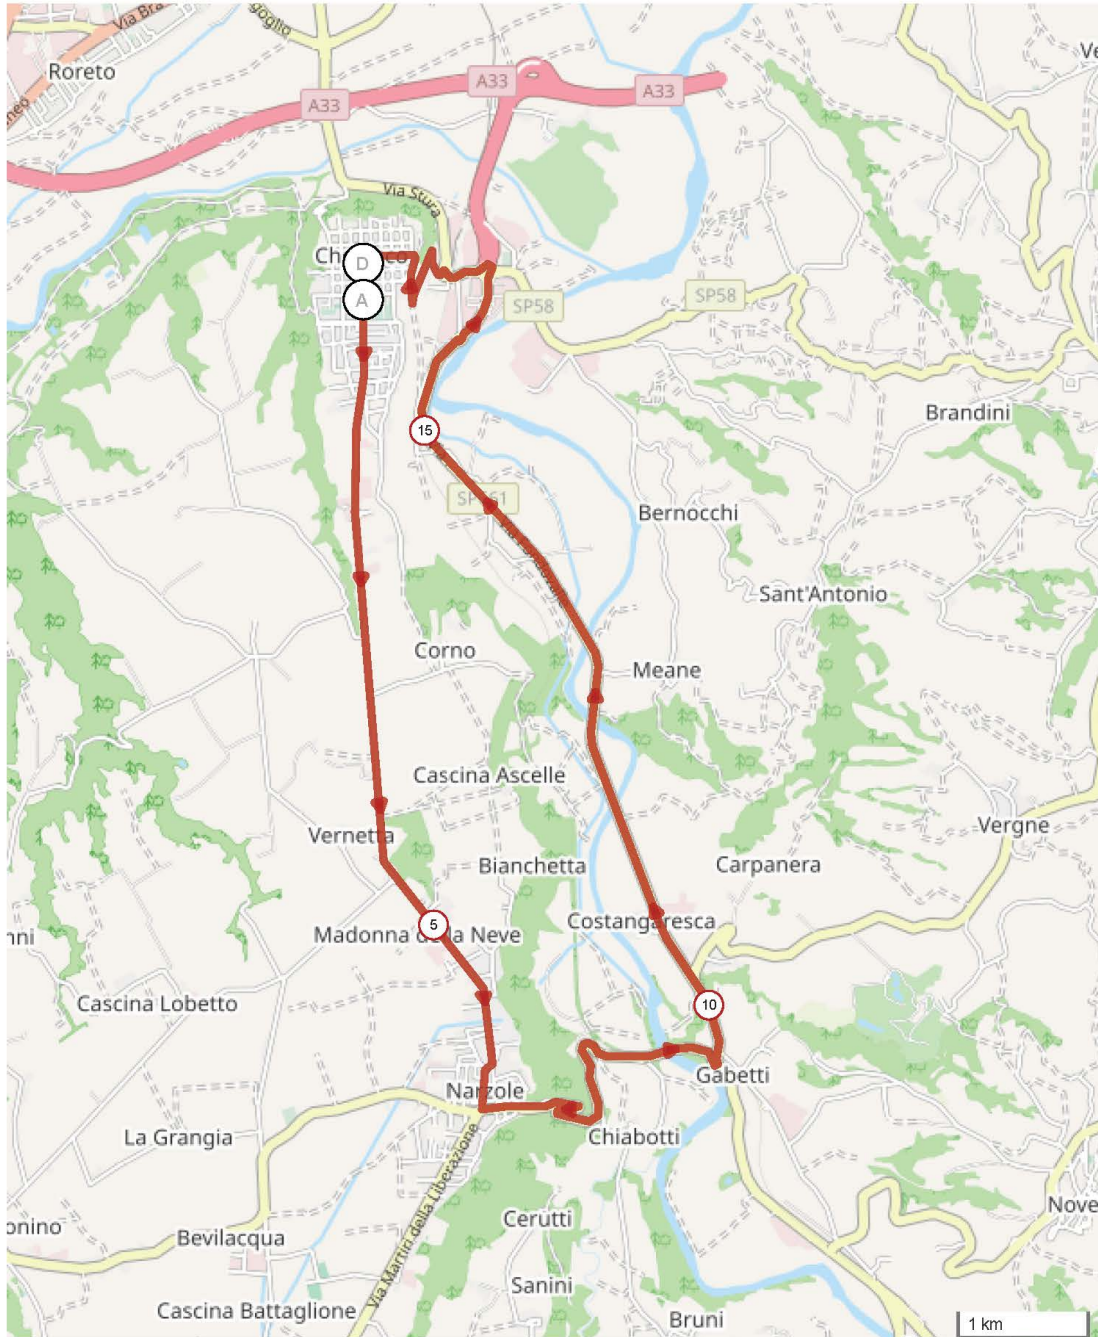

# PLANIMETRIA GIRO CORTO

Cherasco -> Cherasco  
18.496 km 191 m 190 m 200 m 328 m

Comune di Cherasco N. prot. 0008794 del 03/06/2022 Tit. 07 Cl. 07 Sc.

# PLANIMETRIA GIRO LUNGO

Cherasco -> Cherasco

28.368 km 440 m 440 m 197 m 434 m