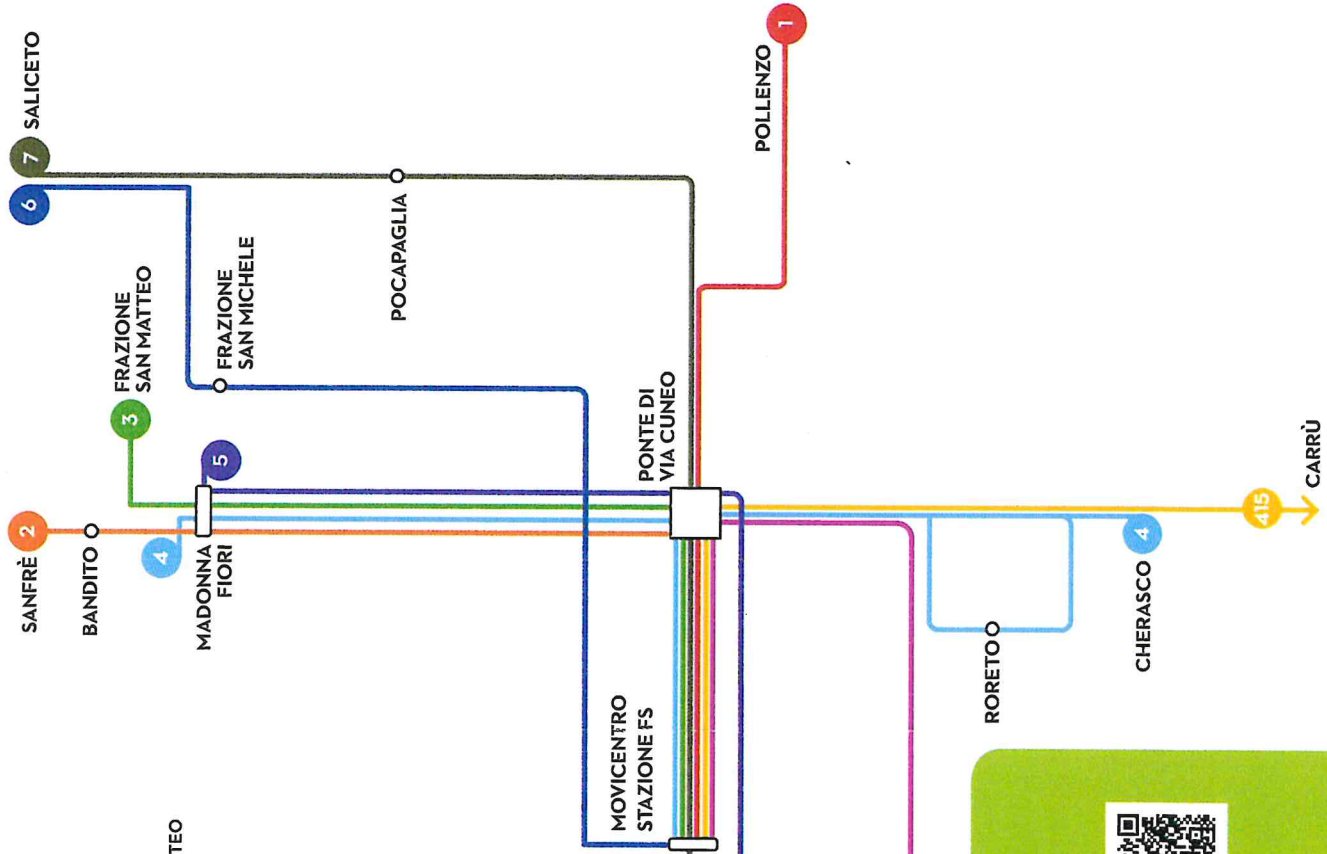

GESTIRE I TUOI SPOSTAMENTI È PIÙ FACILE!

- 1 MOVICENTRO STAZIONE FS > POLLENZO
- 2 SANFRÈ > BRA CENTRO
- 3 MOVICENTRO STAZIONE FS > MADONNA FIORI > SAN MATTEO
- 4 MADONNA FIORI > STAZIONE FS > RORETO > CHERASCO
- 5 MADONNA FIORI > PIAZZA SPREITENBACH > CIMITERO > CORSO MONVISO
- 6 MOVICENTRO STAZIONE FS > BESCURONE > SAN MICHELE > POCAPAGLIA
- 7 STAZIONE FS > POCAPAGLIA > RIVA
- 35 BRA > FOSSANO > CUNEO
- 415 BRA > CARRÙ > CEVA

LINEA 35

Conurbazione
di **BRA**
ed area vasta

BRA > FOSSANO

PER VEDERE GLI ORARI IN TEMPO REALE
SCARICA L'APP GRANDABUS

E SCANSIONA IL QR CODE PRESENTE
NELLE FERMATE PRINCIPALI

INFO SUL SERVIZIO E ORARI PROGRAMMATI

CERESOLE > FOSSANO ITIS

CORSA	13-19	25-31	37-43
SABATO			
DA LUNEDÌ A VENERDÌ			
Ceresole - Via Bonissani	6:50		
Ceresole - Piazza Umberto	7:00	7:00	7:00
Sommariva Bosco	7:05	7:08	7:08
Sanfrè	7:10	7:13	7:13
Bandito Strada Biola	7:00	7:04	7:04
Big store	7:08	7:10	7:10
Madonna dei Fiori	7:10	7:12	7:12
Bra Media 3	7:12	7:14	7:14
Bra Foro Boario	7:25	7:26	7:31
Cervere Tetti Borì	7:25	7:26	7:31
Cervere	7:25	7:26	7:31
Grinzano	7:38	7:39	7:44
Fossano ITIS	7:48	7:49	7:53
Fossano FS			