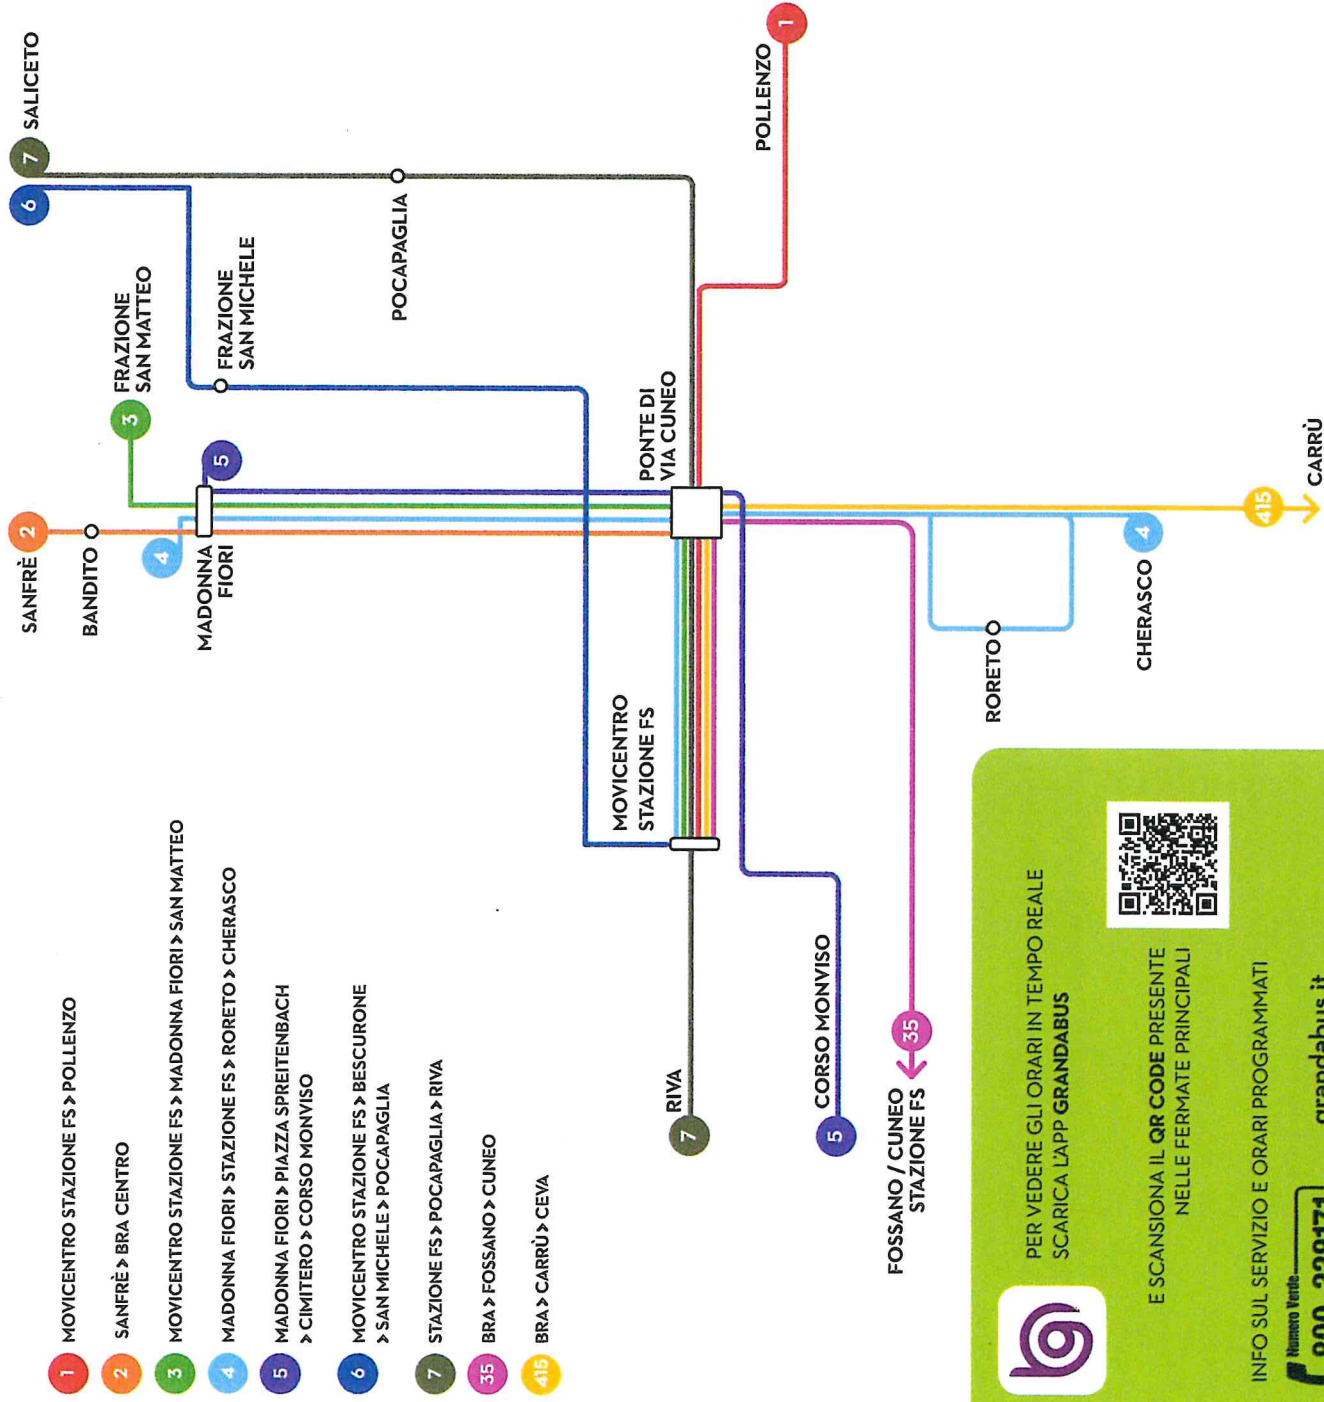

NUOVA CONURBAZIONE DI BRA: VIAGGI COMODO E VELOCE.

- 1 MOVICENTRO STAZIONE FS > POLLENZO
- 2 SANFRÈ > BRA CENTRO
- 3 MOVICENTRO STAZIONE FS > MADONNA FIORI > SAN MATTEO
- 4 MADONNA FIORI > STAZIONE FS > RORETO > CHERASCO
- 5 MADONNA FIORI > PIAZZA SPREITENBACH > CIMITERO > CORSO MONVISO
- 6 MOVICENTRO STAZIONE FS > BESCURONE > SAN MICHELE > POCAPAGLIA
- 7 STAZIONE FS > POCAPAGLIA > RIVA
- 35 BRA > FOSSANO > CUNEO
- 415 BRA > CARRÙ > CEVA