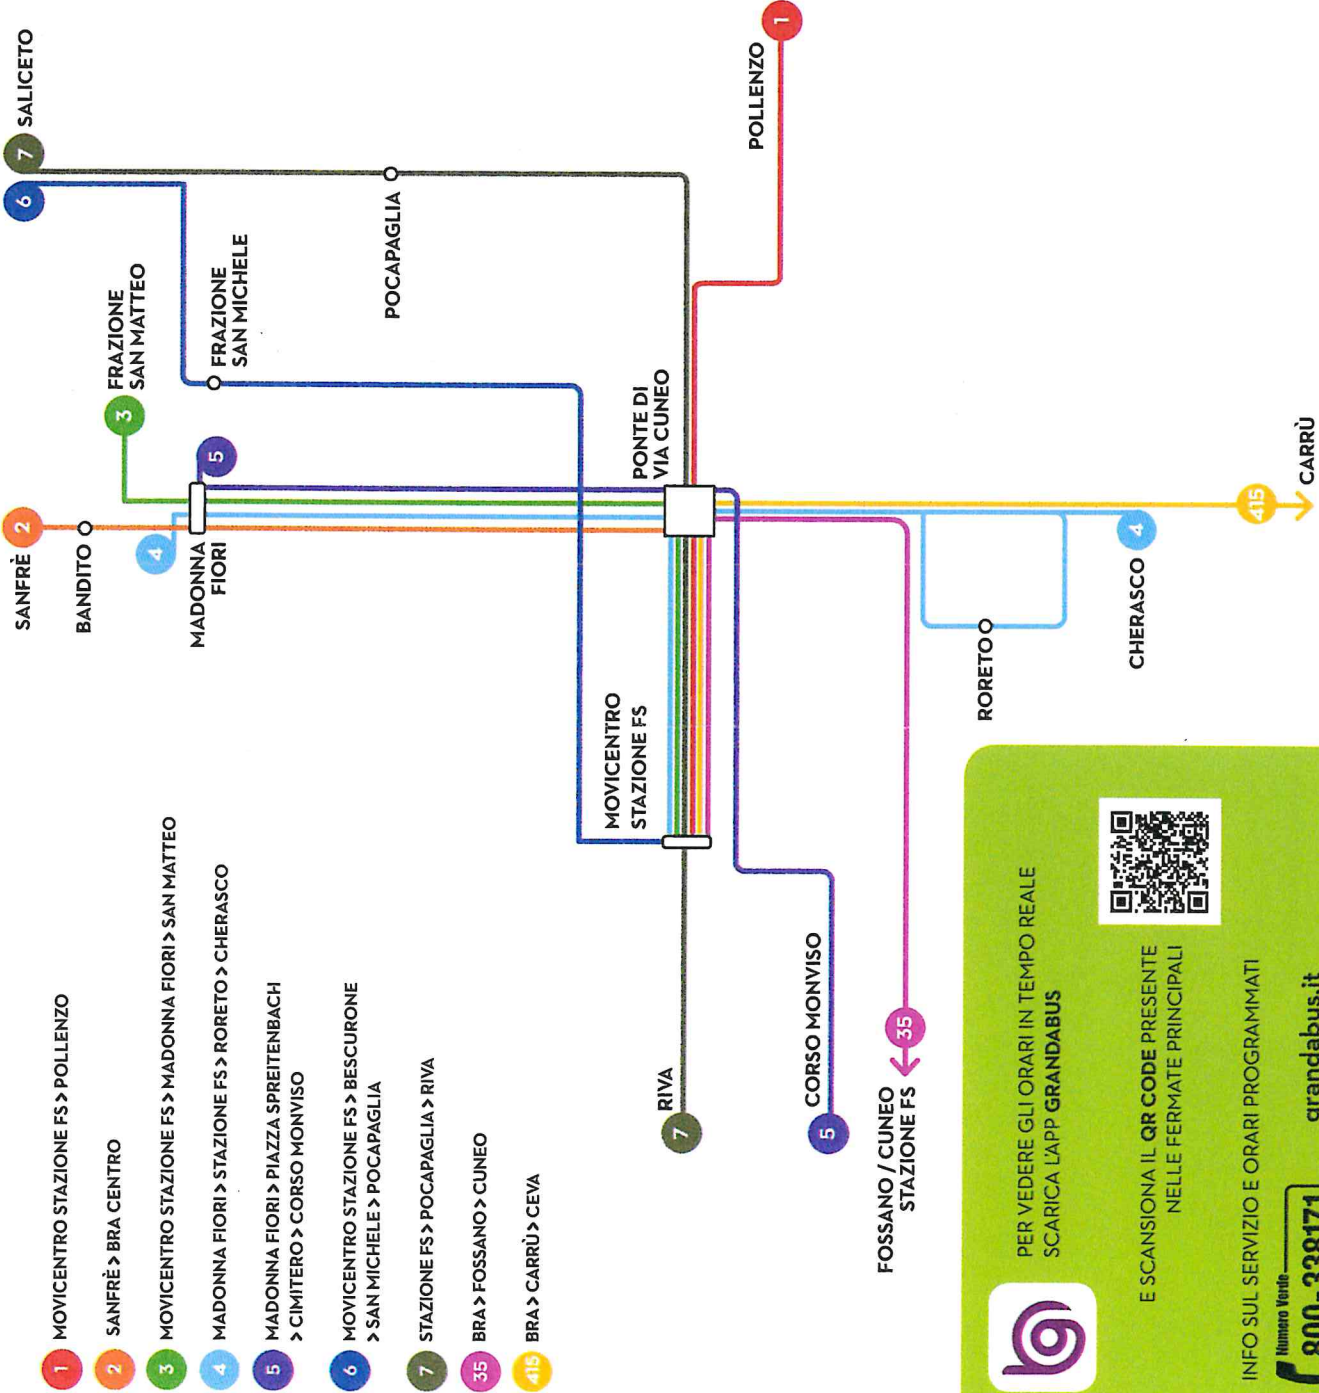

GESTIRE I TUOI SPOSTAMENTI È PIÙ FACILE!

- 1 MOVICENTRO STAZIONE FS > POLLLENZO
- 2 SANFRÈ > BRA CENTRO
- 3 MOVICENTRO STAZIONE FS > MADONNA FIORI > SAN MATTEO
- 4 MADONNA FIORI > STAZIONE FS > RORETO > CHERASCO
- 5 MADONNA FIORI > PIAZZA SPREITENBACH > CIMITERO > CORSO MONVISO
- 6 MOVICENTRO STAZIONE FS > BESCURONE > SAN MICHELE > POCAPAGLIA
- 7 STAZIONE FS > POCAPAGLIA > RIVA
- 35 BRA > FOSSANO > CUNEO
- 415 BRA > CARRÙ > CEVA

PER VEDERE GLI ORARI IN TEMPO REALE
SCARICA L'APP **GRANDABUS**

E SCANSIONA IL QR CODE PRESENTE
NELLE FERME PRINCIPALI

INFO SUL SERVIZIO E ORARI PROGRAMMATI

Numero Verde
800-338171

grandabus.it

LINEA 415

Conurbazione
di **BRA**
ed area vasta

CARRÙ > CEVA

CORSA	14	44	68	98	CORSA 13				25	49	73	109
DA LUNEDÌ A VENERDÌ	7:33	11:33	14:33	17:33	SABATO				7:00	9:00	14:00	17:00
Carrù	7:43	11:43	14:43	17:43	DA LUNEDÌ A VENERDÌ				7:05	9:05	14:05	17:05
Bastia Mondovì	7:49	11:49	14:49	17:49					7:10	9:10	14:10	17:10
Niella	7:53	11:53	14:53	17:53					7:15	9:15	14:15	17:15
Lesegno	8:00	12:00	15:00	18:00					7:27	9:27	14:27	17:27
Ceva	7:13	8:13	9:13						7:13	8:13	9:13	
Dogliani	7:21	8:21	9:21						7:21	8:21	9:21	
Farigliano	7:30	8:30	9:30						7:30	8:30	9:30	
Carrù												

Da Carrù per Mondovì consultare gli orari della linea 38

Da Carrù per Piozzo consultare gli orari della linea 39

Da Carrù per Fossano consultare gli orari della linea 36 e della linea 79

■ effettua la corsa TUTTO L'ANNO